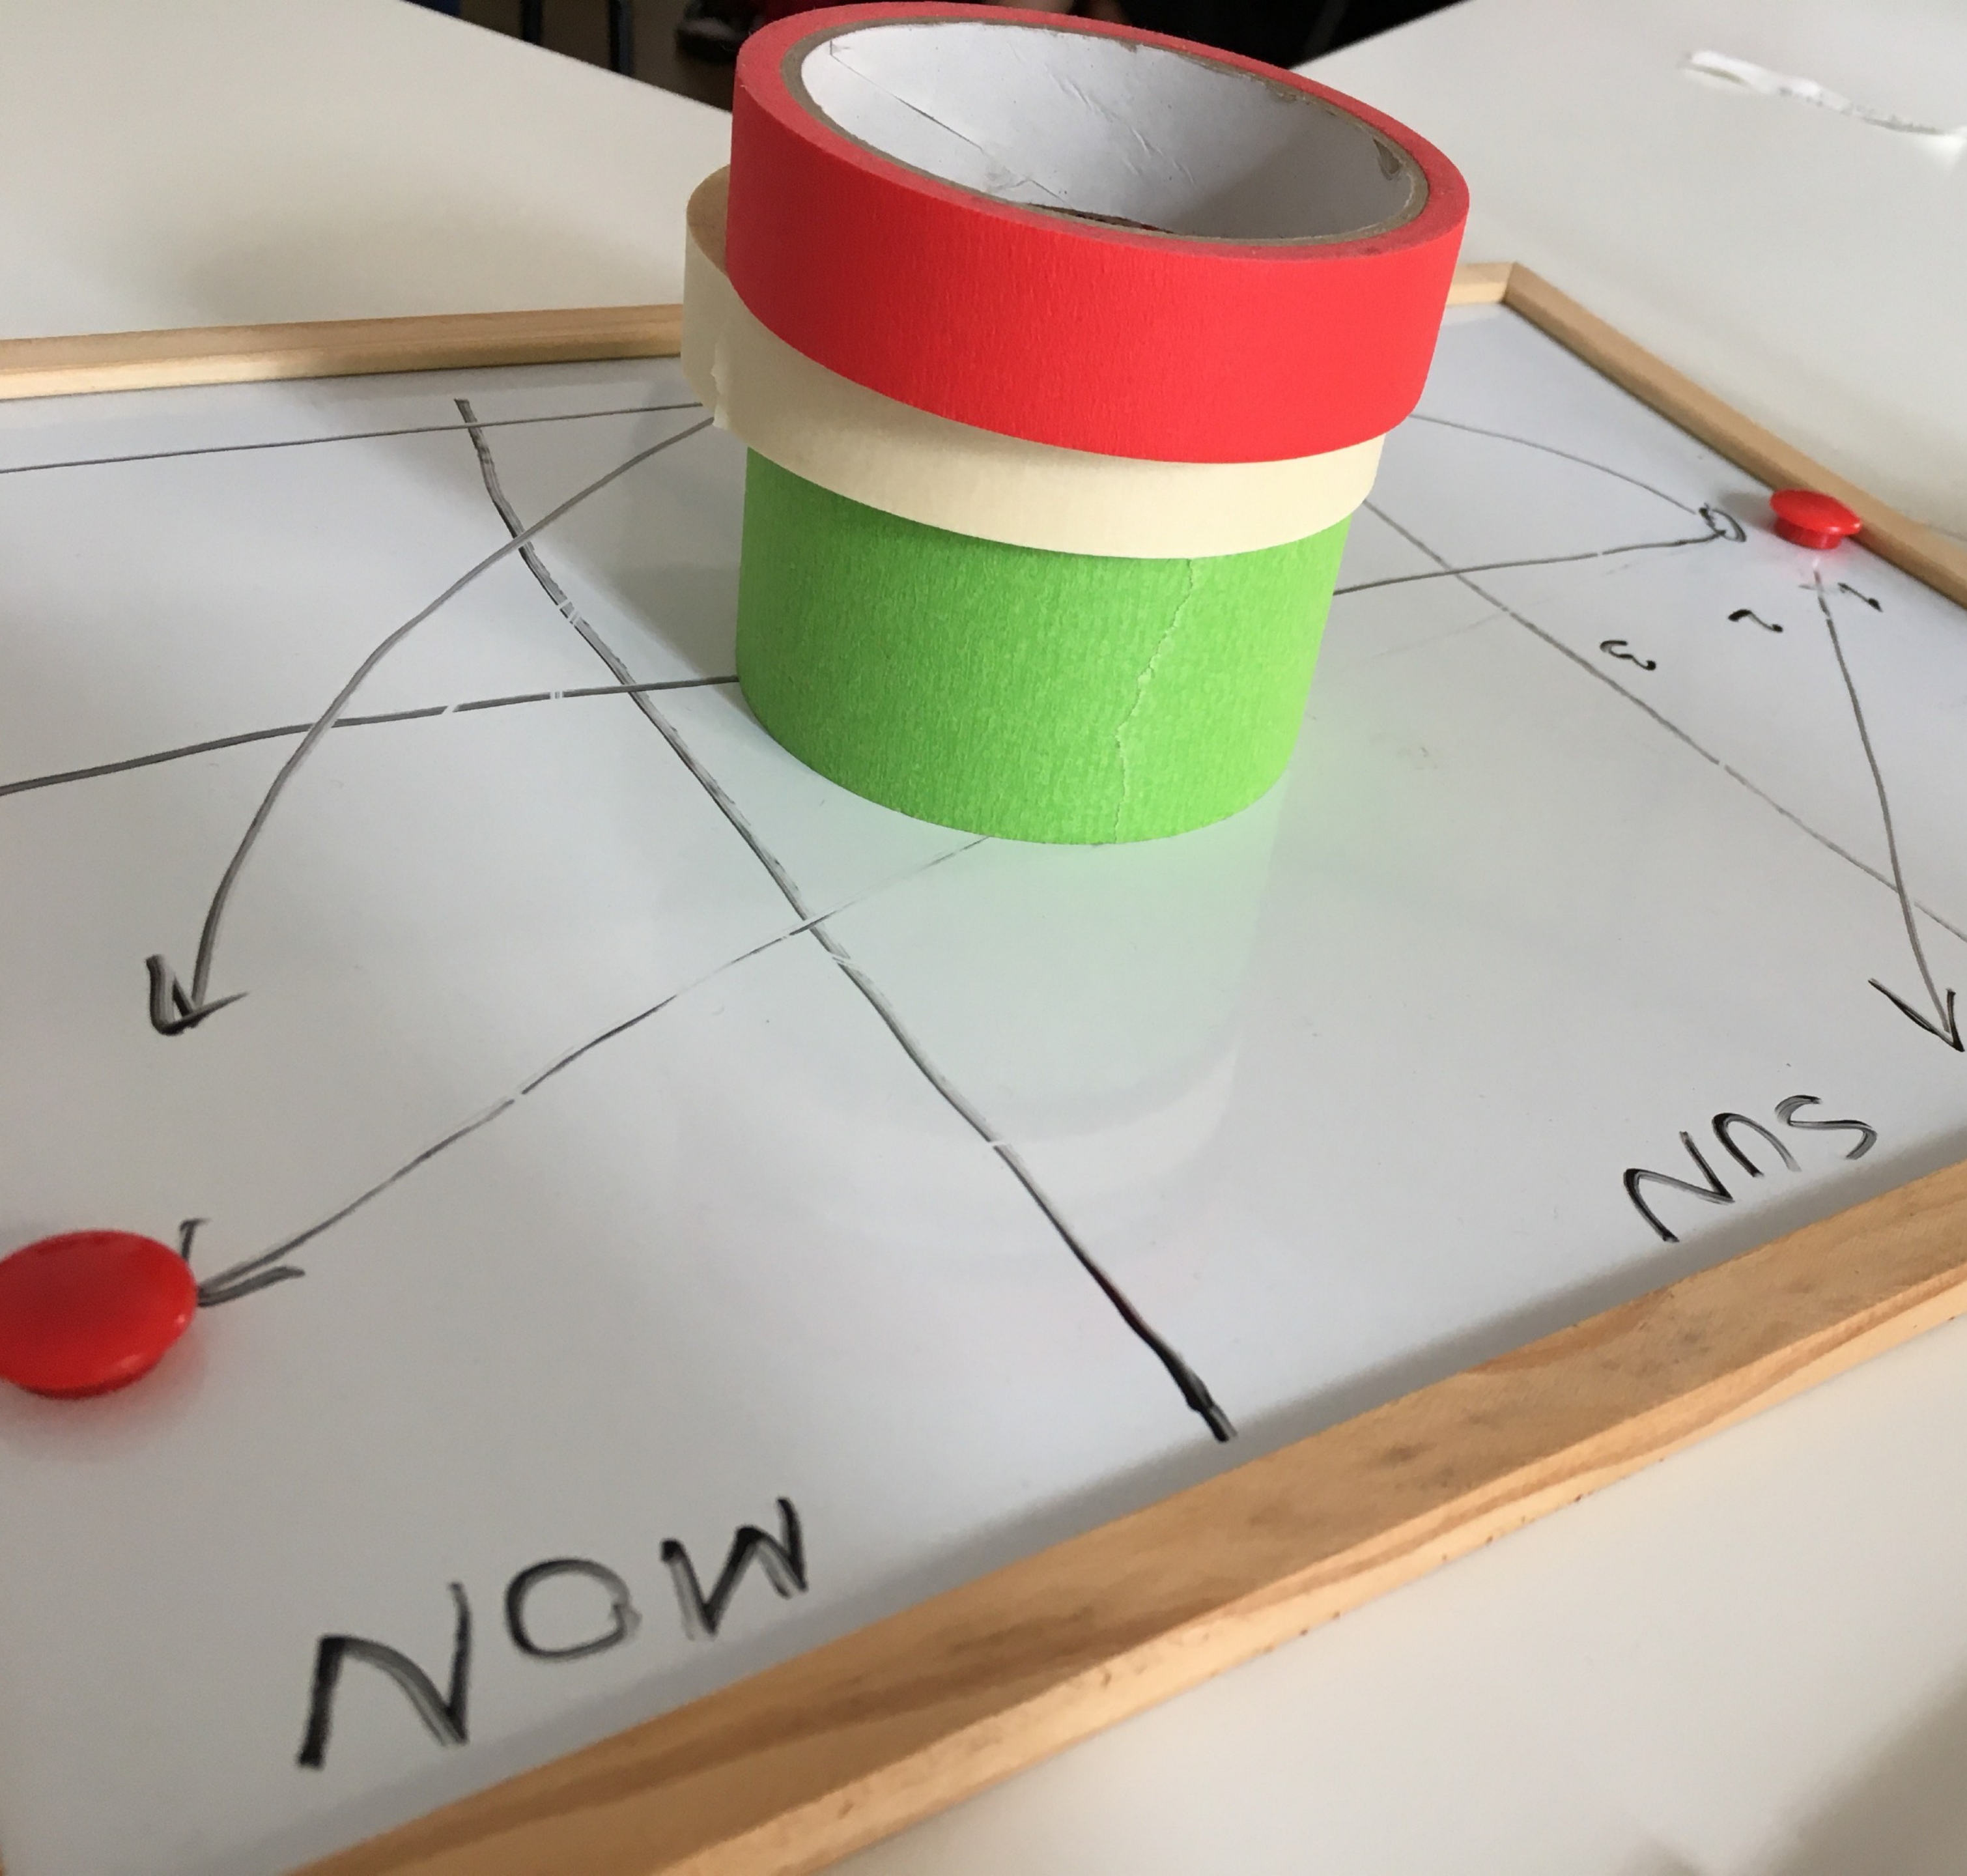

PICTURES OF UNPRECEDENTED OBJECTS
Workshop of Peter Puklus
University of Bologna – Campus Cesena
2024

Workshop
@villaparcobolasco

@osservatoriomobilenordest
@peterpukdus

ALMA MATER STUDIORUM
UNIVERSITÀ DI BOLOGNA
CAMPUS DI CESENA

CAM

ORARIO

EVENTO

09:00 - 19:00

timelapse

Tecniche fotografiche - prof. Peter Puklus

09:00 - 10:00

ALMA MATER S
UNIVERSITÀ
CESENA

- 2/3 people as part of the installation
- MATILDE (composite part)
- ALBERTO, WESSAL (structural part)

- objects to hang and put on the structure
- metallic or wooden structure

ESOF VA
MILLY
FRANCESCA
MATILDE