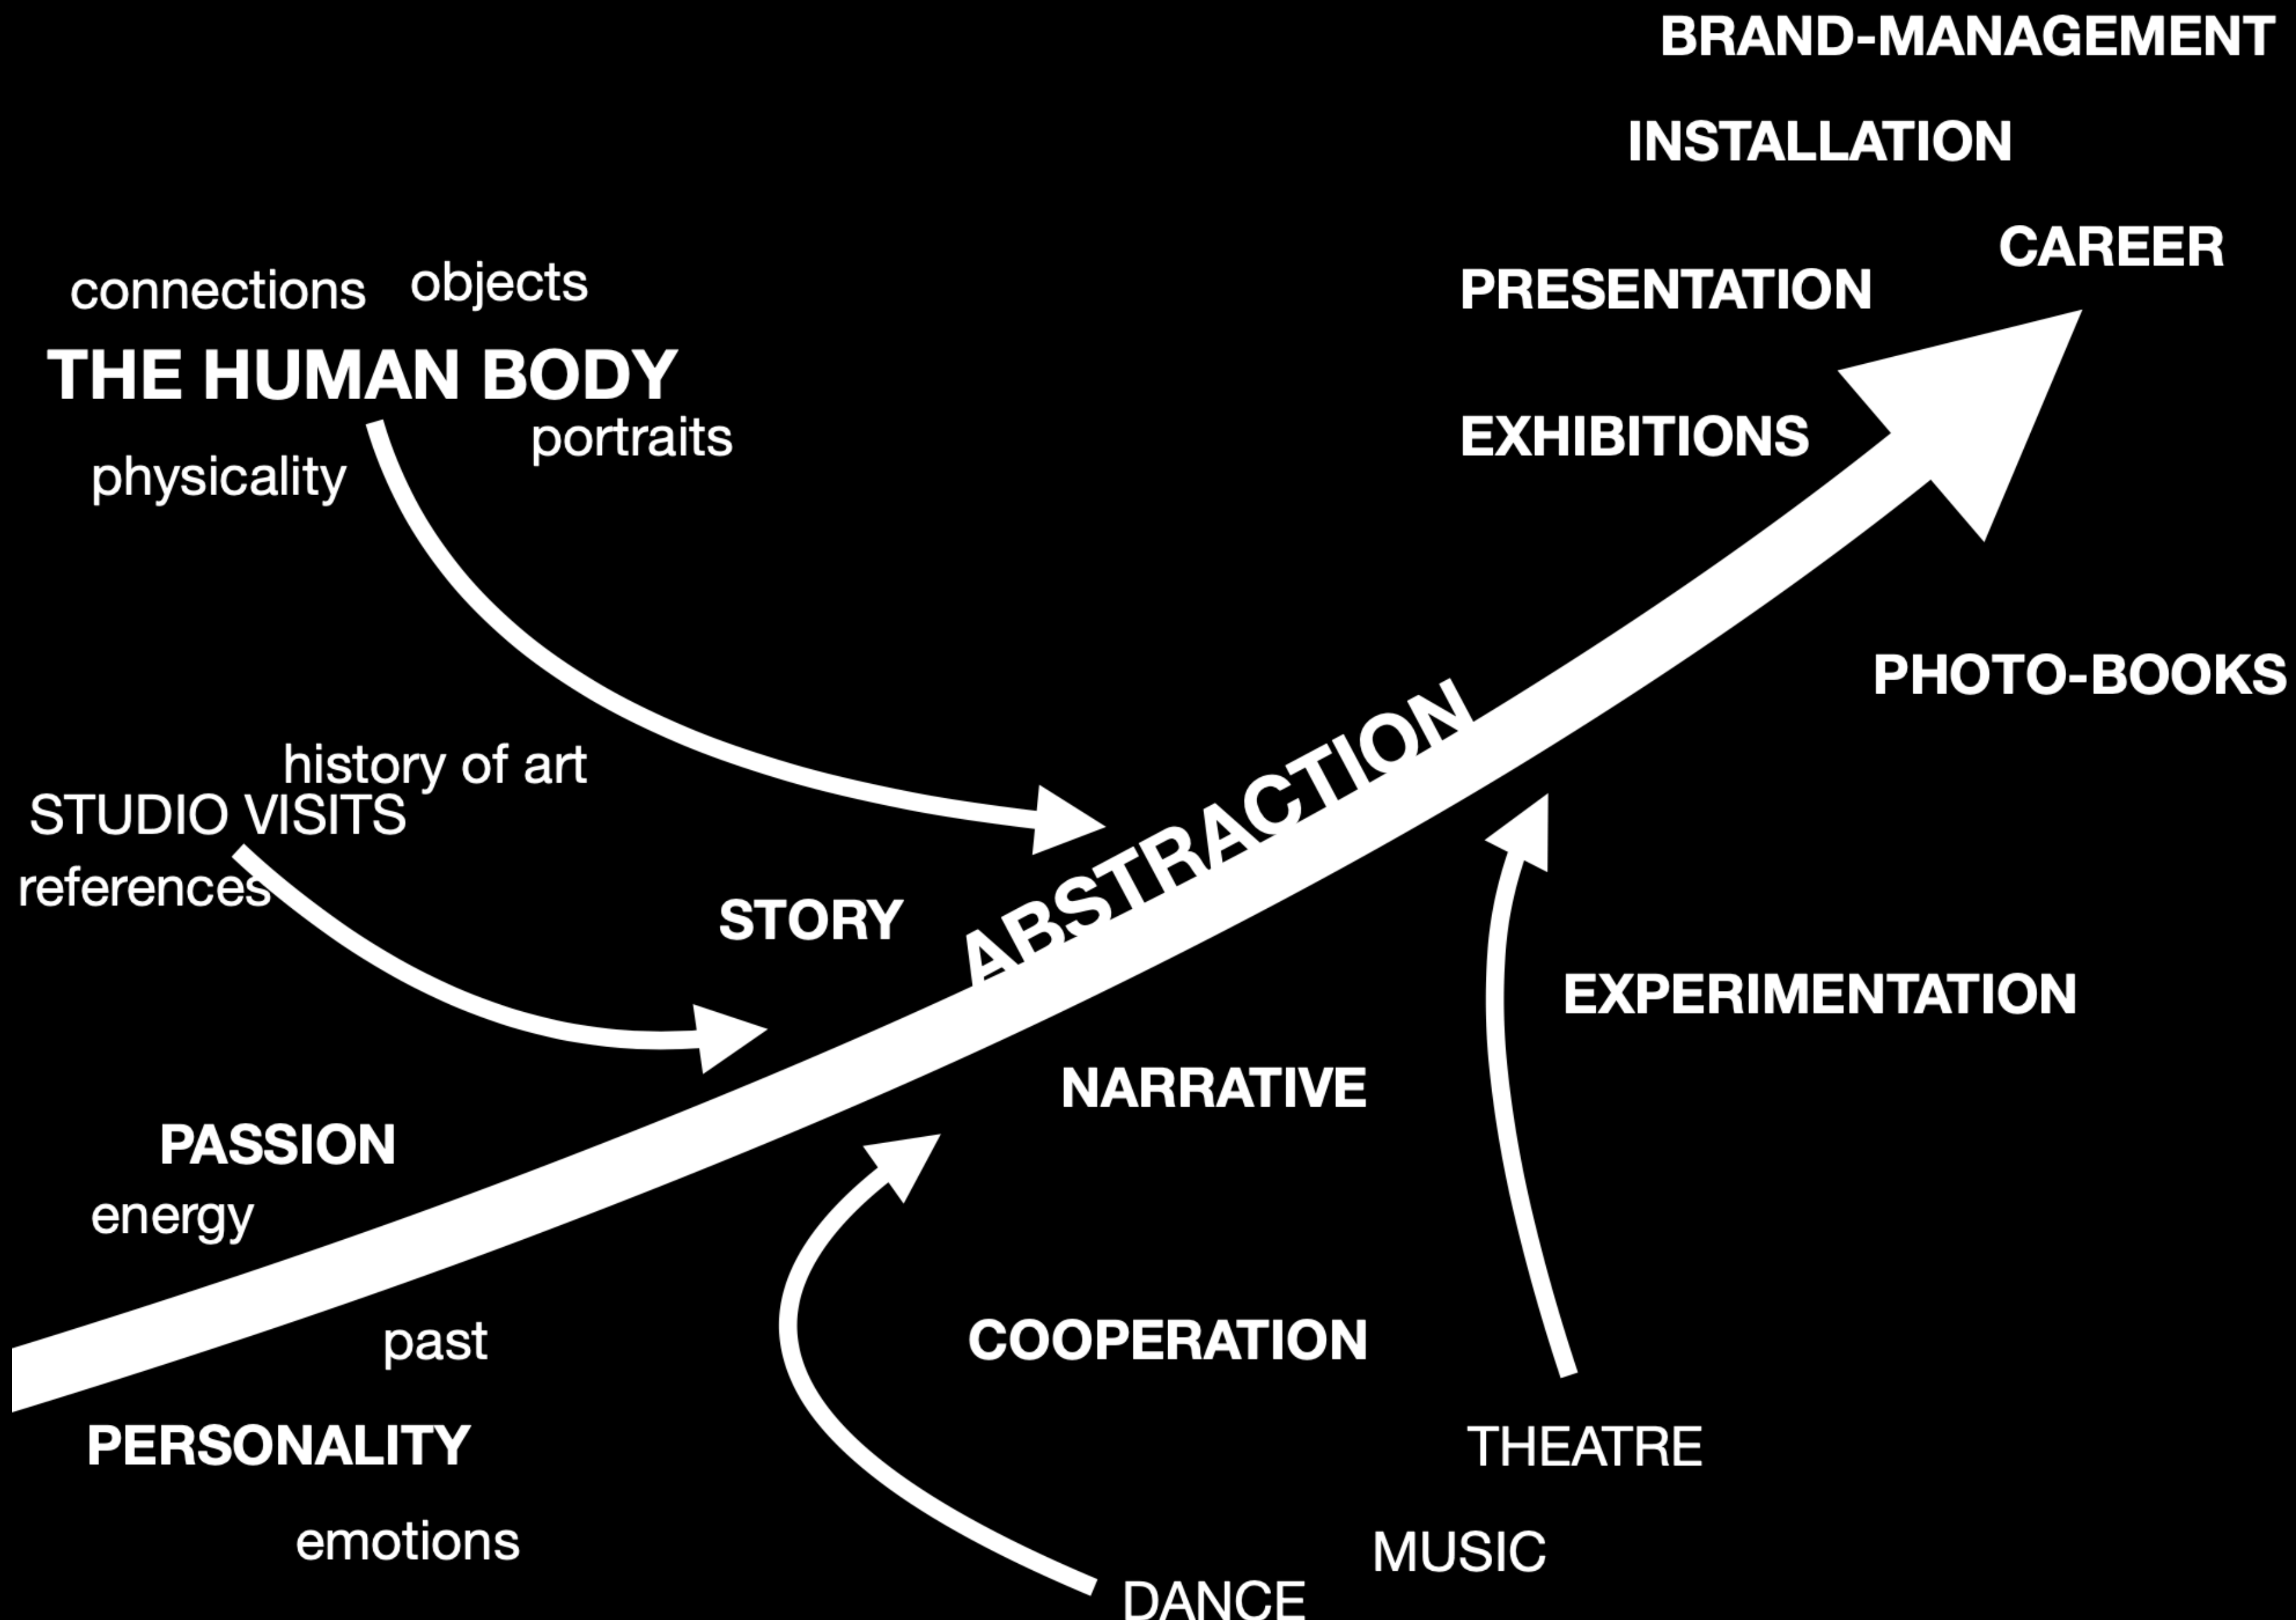

PICTURES OF UNPRECEDENTED OBJECTS
Workshop of Peter Puklus
University of Bologna – Campus Cesena
2024

Workshop
@villaparcobolasco

@osservatoriomobilenordest
@peterpukdus

ALMA MATER STUDIORUM
UNIVERSITÀ DI BOLOGNA
CAMPUS DI CESENA

CAM

ORARIO

EVENTO

09:00 - 19:00

timelapse

Tecniche fotografiche - prof. Peter Puklus

09:00 - 10:00

ALMA MATER S
UNIVERSITÀ
CESENA